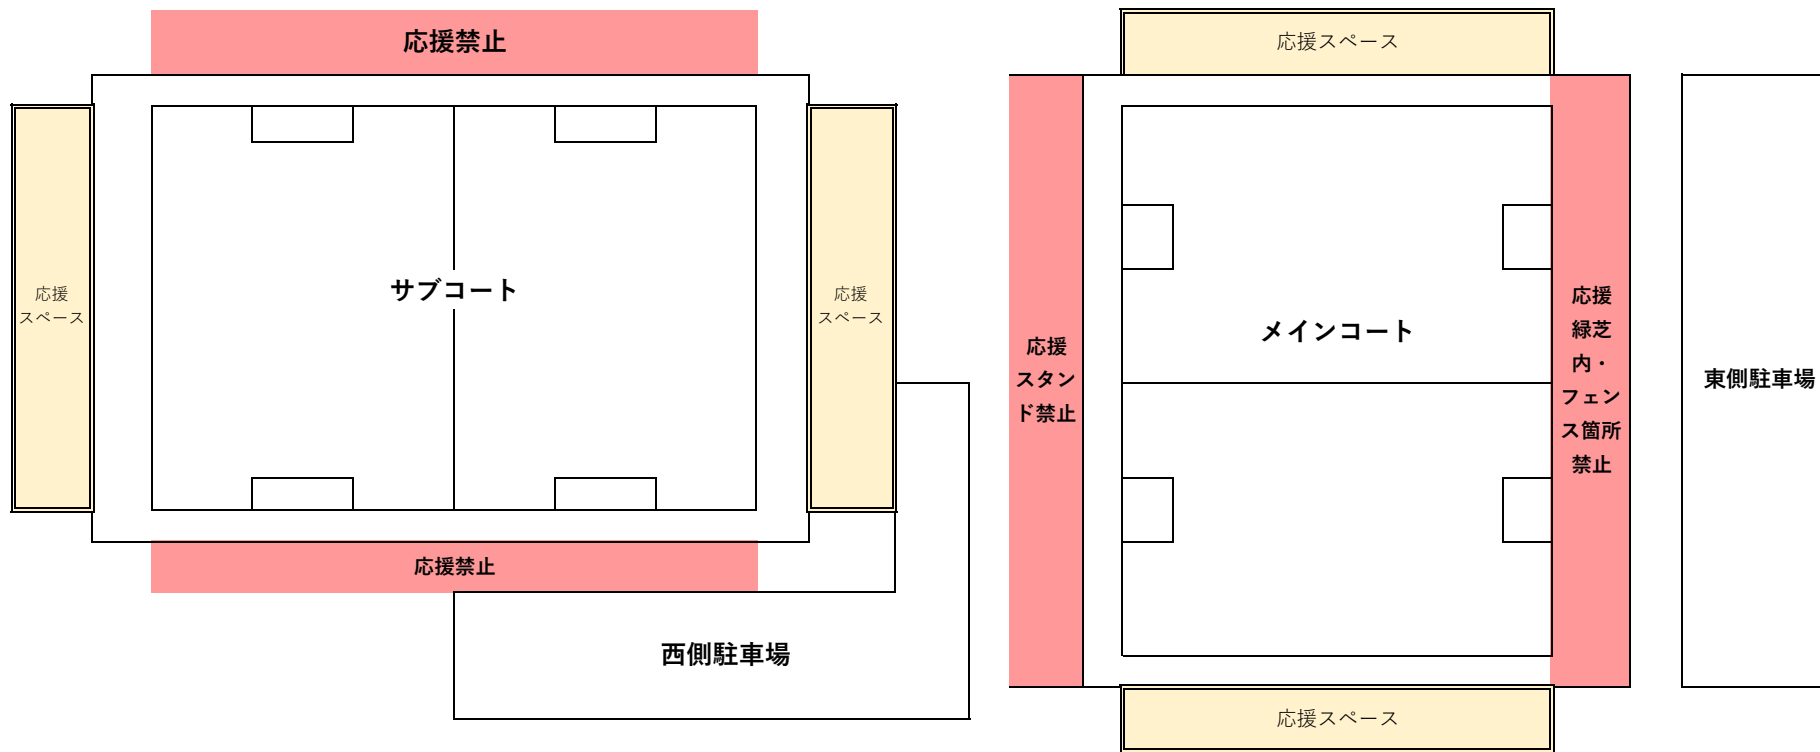

西部サッカー場応援スペースについて初日～3位決定戦

注意事項 メインコート、サブコート共に金網の外で応援ください。
メインスタンドでの応援は禁止とします。