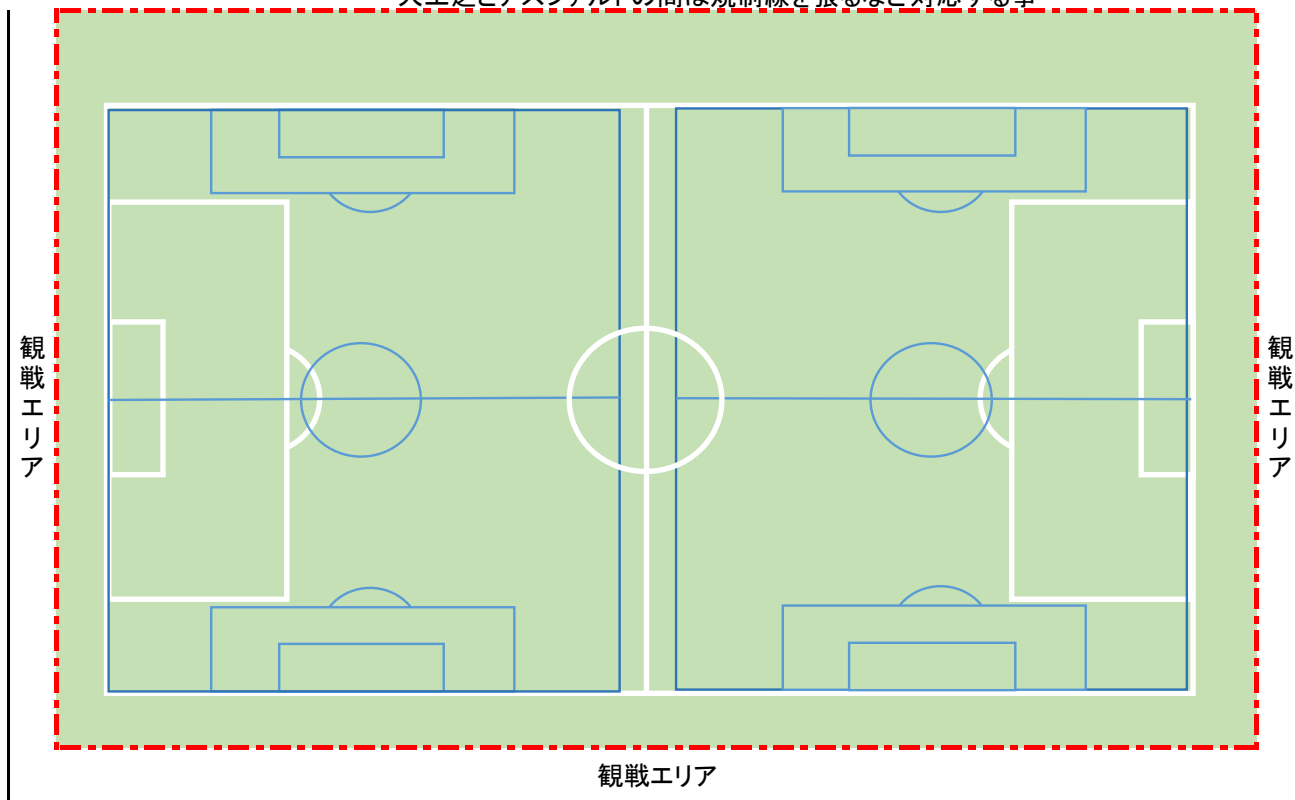

会津総合運動公園サッカー・ラグビー場内観戦区分

体育館側

アスファルト

人工芝とアスファルトの間は規制線を張るなど対応する事

試合観戦について

- ①試合観戦(ご父兄、一般の方)について、東西、北側は柵の外より観戦する様、種別委員会及び運営責任者は告知をお願いします。
- ②人工芝内での観戦はご遠慮下さい。(該当試合前後の選手、スタッフも含む)
- ③体育館側については、ロープ等により規制線を張り、本部、両ベンチ後方での観戦は厳禁とする。
- ④西側フィールド内のベンチは一般観戦用として使用しない事。