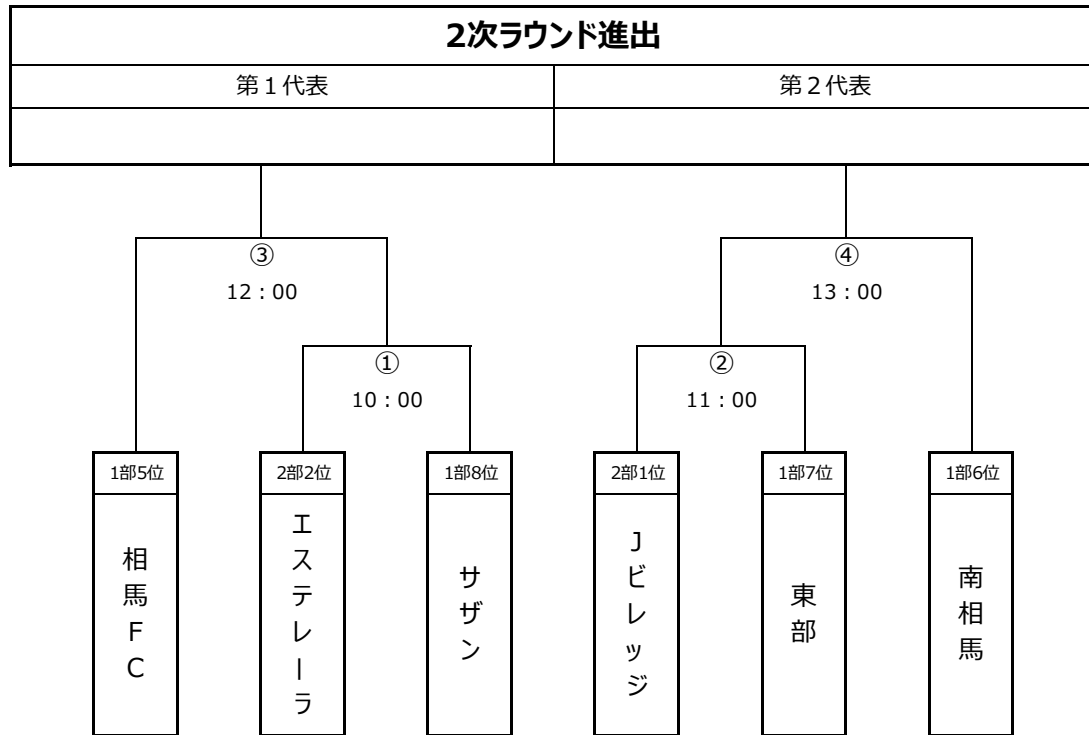

**J F A 第45回全日本U-12サッカー選手権大会
福島県大会 1次ラウンド (相双)**

○ 10月23日 (土)

9:00 監督会議 (各チーム代表者1名)

TIME	Dコート 東				Dコート 西		
	マッチNo	対戦カード		審判	マッチNo	対戦カード	審判
10:00	①	エステレーラ	—	サザン	②		
11:00	②	Jビレッジ	—	東部	①		
12:00	③	相馬FC	—	①の勝者	④		
13:00	④	南相馬	—	②の勝者	③		