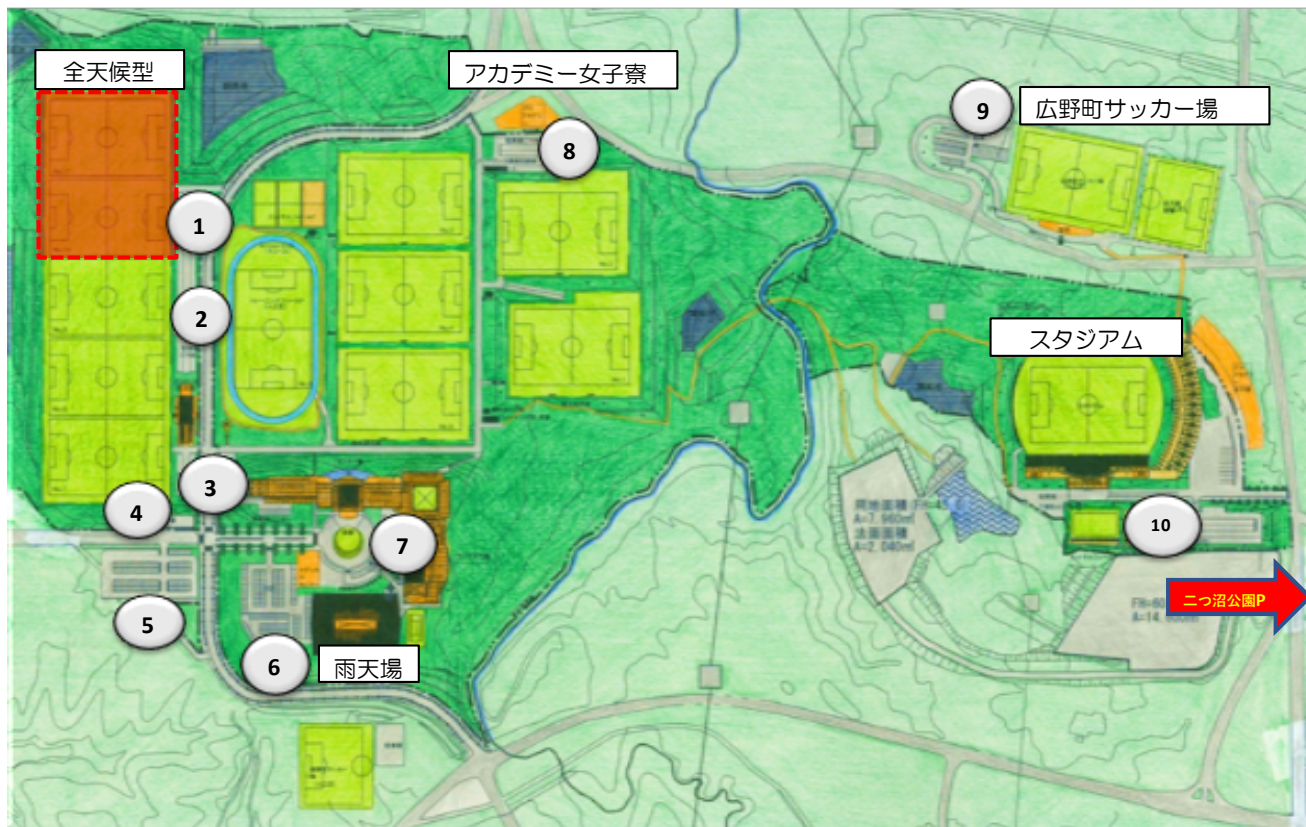

J-VILLAGE 駐車場一覧

場所 檜葉町側	駐車台数
①全天候型 練習場	51
②北ピッチ・サテライト東側	117
③北ピッチ・サテライト西側	34
④大型バス駐車場	15
⑤檜葉町駐車場	129
⑥雨天練習場隣り	139
⑦ホテルロータリー周辺 (メディカル前を含む)	30
⑧アカデミー女子寮前	90
計	605

場所 広野町側	駐車台数
⑨広野町サッカー場	40
〃 大型バス	10
⑩スタジアム前(男子寮含まず)	170
〃 大型バス	10
計	230

※広野町・二ツ沼公園駐車場（南側）700台